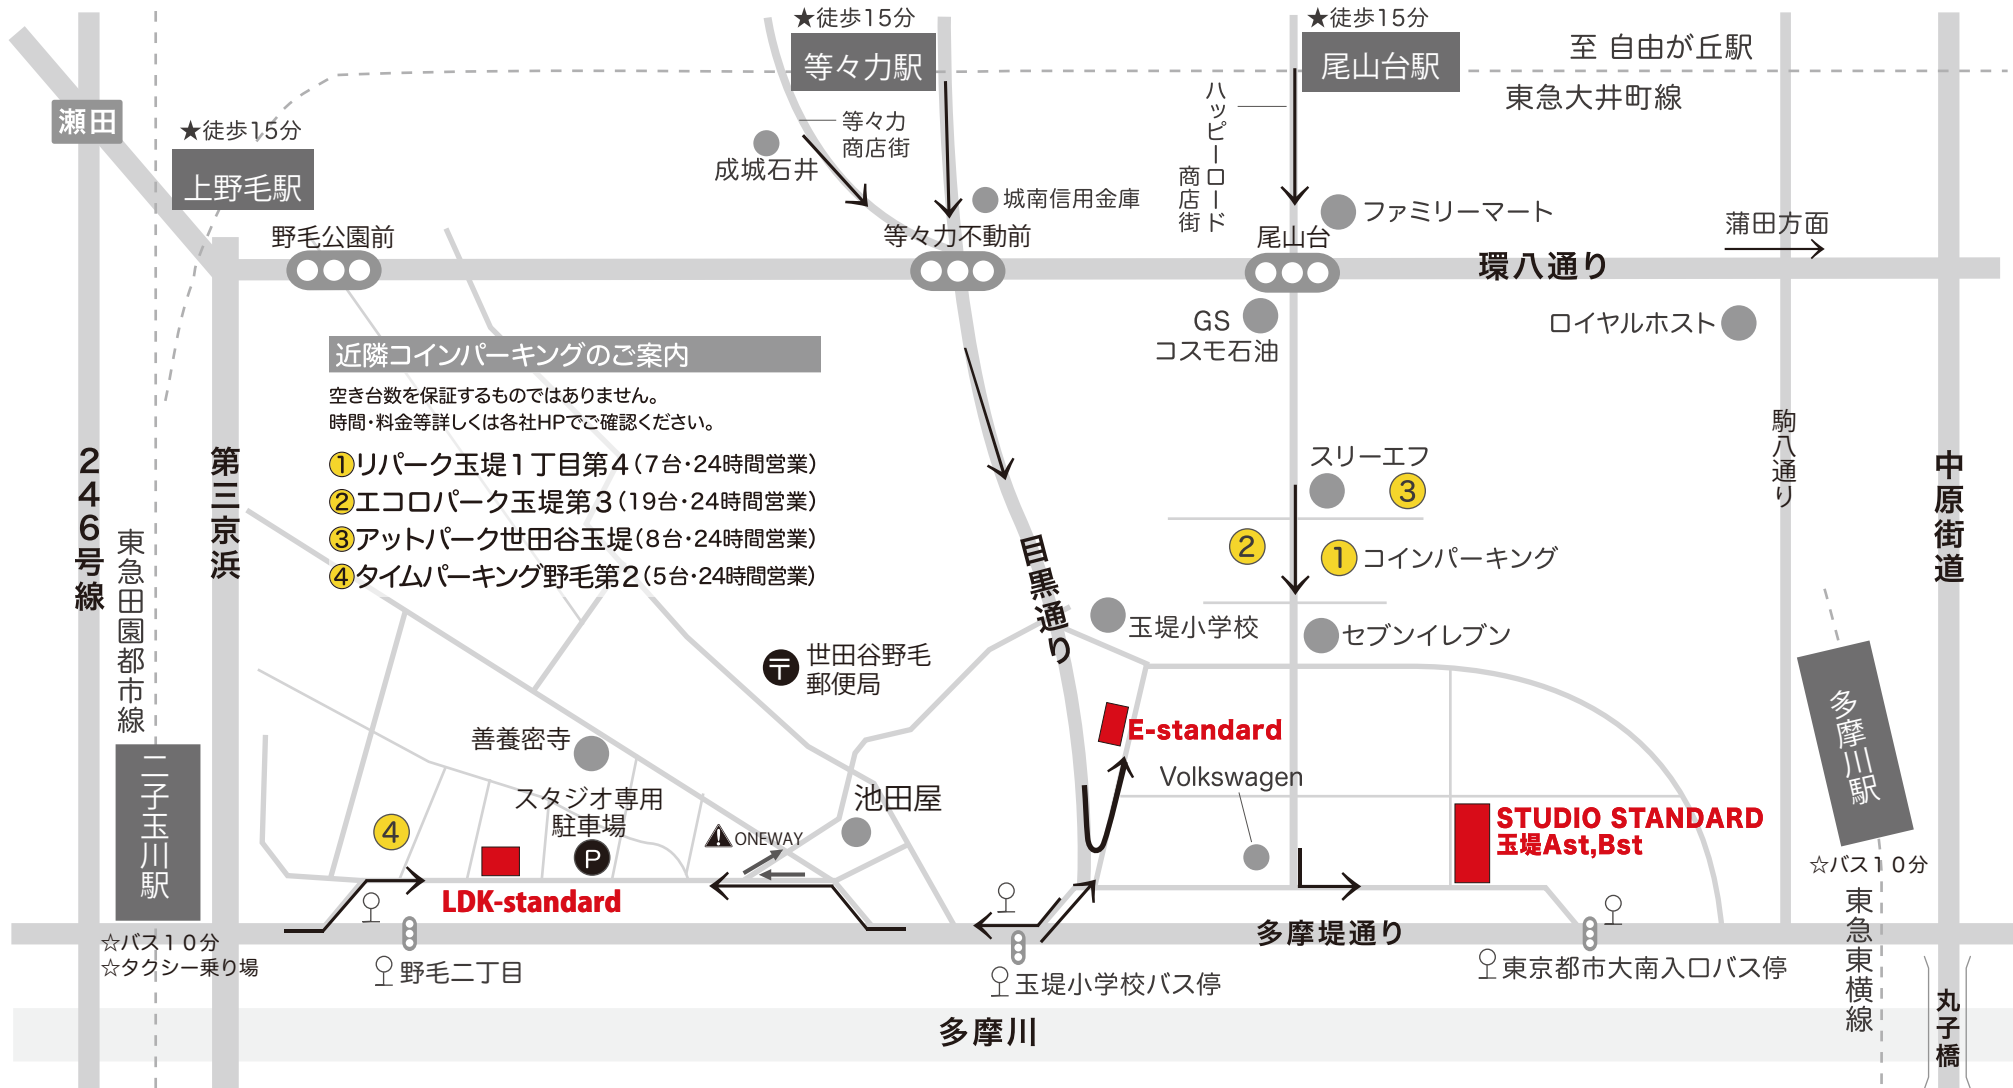

STUDIO STANDARD 地図

STUDIO STANDARD 玉堤 Ast.Bst
E-standard
LDK-standard

東京都世田谷区玉堤 1-23-5
東京都世田谷区玉堤 2-14-32
東京都世田谷区野毛 2-8-8

ACCESS

バス 東急田園都市線「二子玉川駅」または東急東横線「多摩川駅」から「玉11」系統にて
玉堤 Ast,Bst 『東京都市大南入口』下車徒歩 30 秒
E-standard 『玉堤小学校』下車徒歩 3 分
LDK-STANDARD 『野毛二丁目』下車徒歩 1 分

電車 東急大井町線
玉堤 Ast,Bst 『尾山台駅』下車徒歩 15 分
E-standard 『等々力駅』下車徒歩 15 分
LDK-STANDARD 『二子玉川駅』『等々力駅』『上野毛駅』より徒歩 15 分

TEL.03-5707-7474/FAX.03-5707-7475